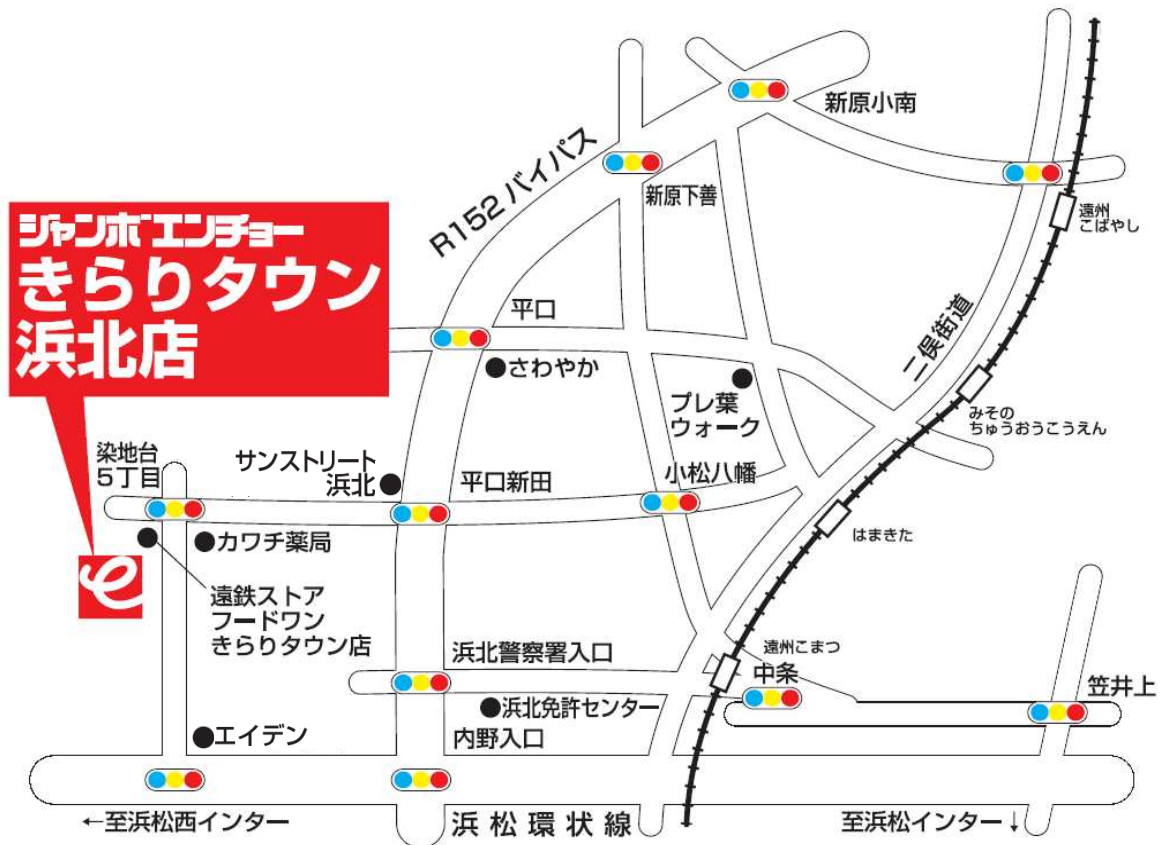

(静岡県 ... 1 店)

アウトドアショップ 9 店舗

(静岡県 ... 7 店、愛知県 ... 1 店、神奈川県 ... 1 店)

ハードウェアショップ 1 店舗

(静岡県 ... 1 店)

15. 店舗案内図

この件に関するお問い合わせ先

株式会社エンチョー